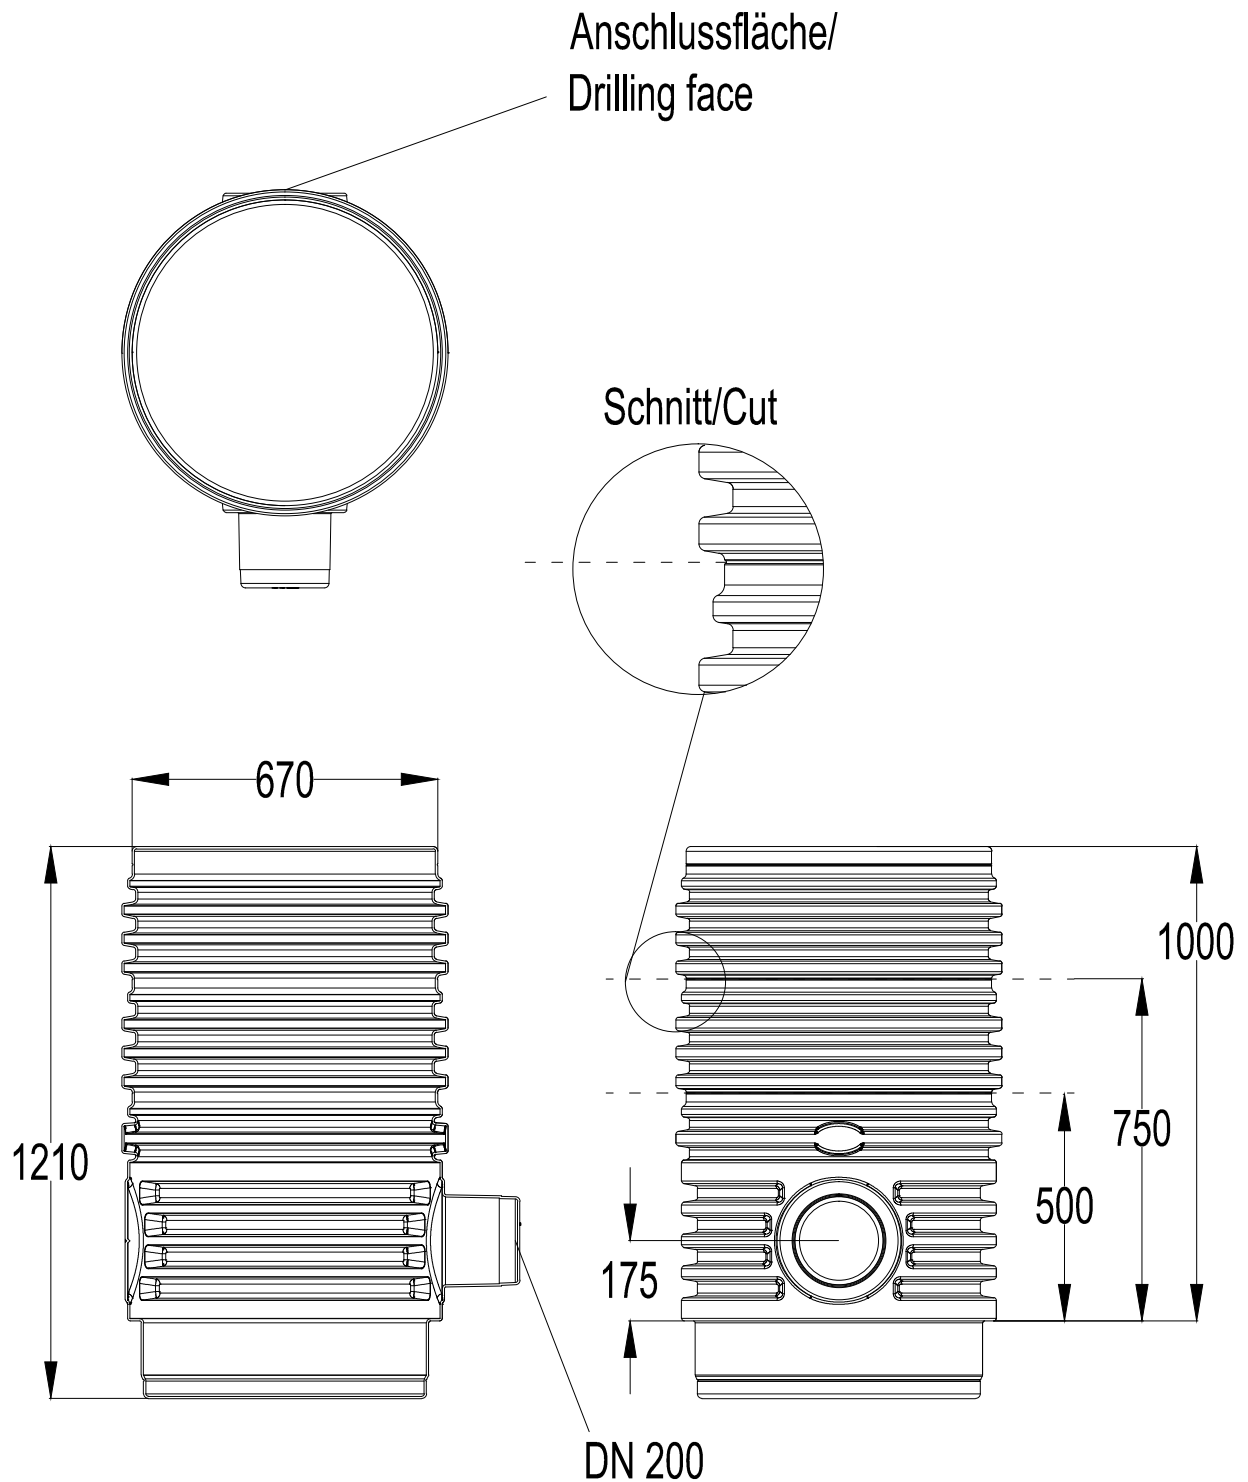

D	VS Zwischenstück 1000 DN 600 Stutzen	Artikel-Nr. article no.	371016
GB	Infiltration connecting piece 1000 DN 600	ES	Módulo de entrada de la arqueta modular DN 600 1000
FR		FR	Regard DN 600 1000 avec joint

Artikelinformation  
article information

Gewicht weight	20,5 kg
-------------------	---------

Alle Maßangaben in mm  
all dimension in mm