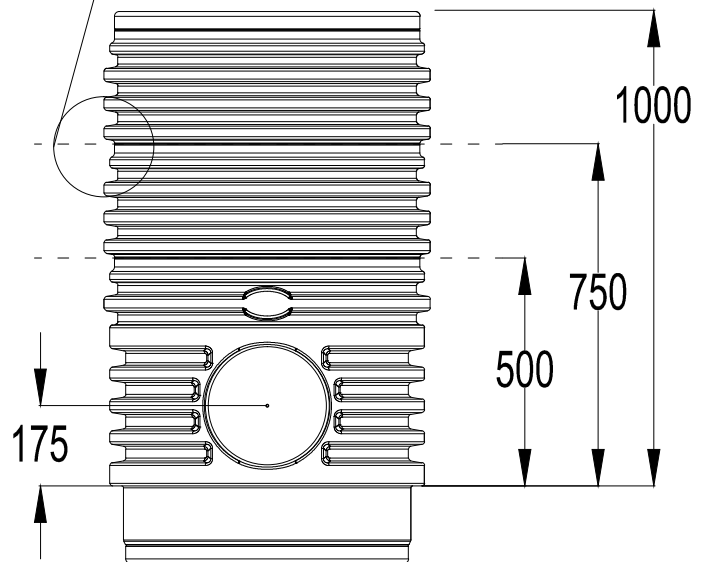

D	VS Zwischenstück 1000 DN 600	Artikel-Nr. article no.	371015
GB	Infiltration connecting piece 1000 DN 600	ES	Módulo de entrada de la arqueta modular DN 600 1000
FR		FR	Regard DN 600 1000

Anschlussflächen/  
Drilling faces

Schnitt/Cut

<b>Otto Graf GmbH</b> Carl-Zeiss-Str. 2-6 DE-79331 Teningen Germany info@graf.info www.graf.info	<b>Zeichnungsinformation</b> drawing information		<b>Artikelinformation</b> article information		Alle Maßangaben in mm all dimension in mm
	gezeichnet drawn	OEI	Gewicht weight	19,5 kg	
	Datum date	16.3.2015			
	Toleranz tolerance	+/- 3 %			