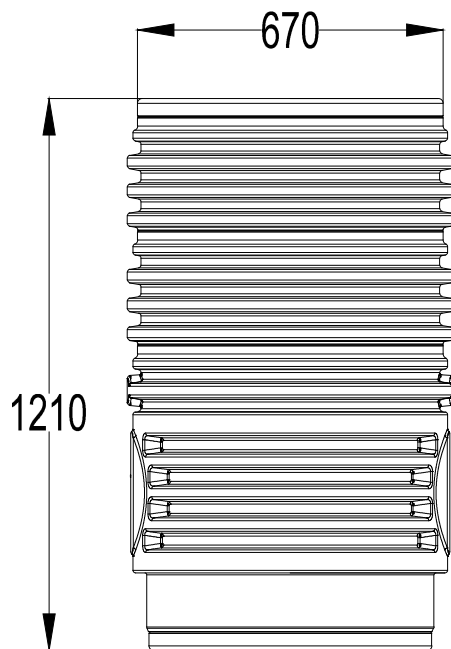

D	VS Zwischenstück 1000 DN 600	Artikel-Nr. article no.	371015
GB	Infiltration connecting piece 1000 DN 600	ES	Módulo de entrada de la arqueta modular DN 600 1000
FR		FR	Regard DN 600 1000

Anschlussflächen/  
Drilling faces

Schnitt/Cut

<b>Otto Graf GmbH</b> Carl-Zeiss-Str. 2-6 DE-79331 Teningen Germany info@graf.info www.graf.info	<b>Zeichnungsinformation</b> drawing information		<b>Artikelinformation</b> article information		Alle Maßangaben in mm all dimension in mm
	gezeichnet drawn	OEI	Gewicht weight	19,5 kg	
	Datum date	16.3.2015			
	Toleranz tolerance	+/- 3 %			